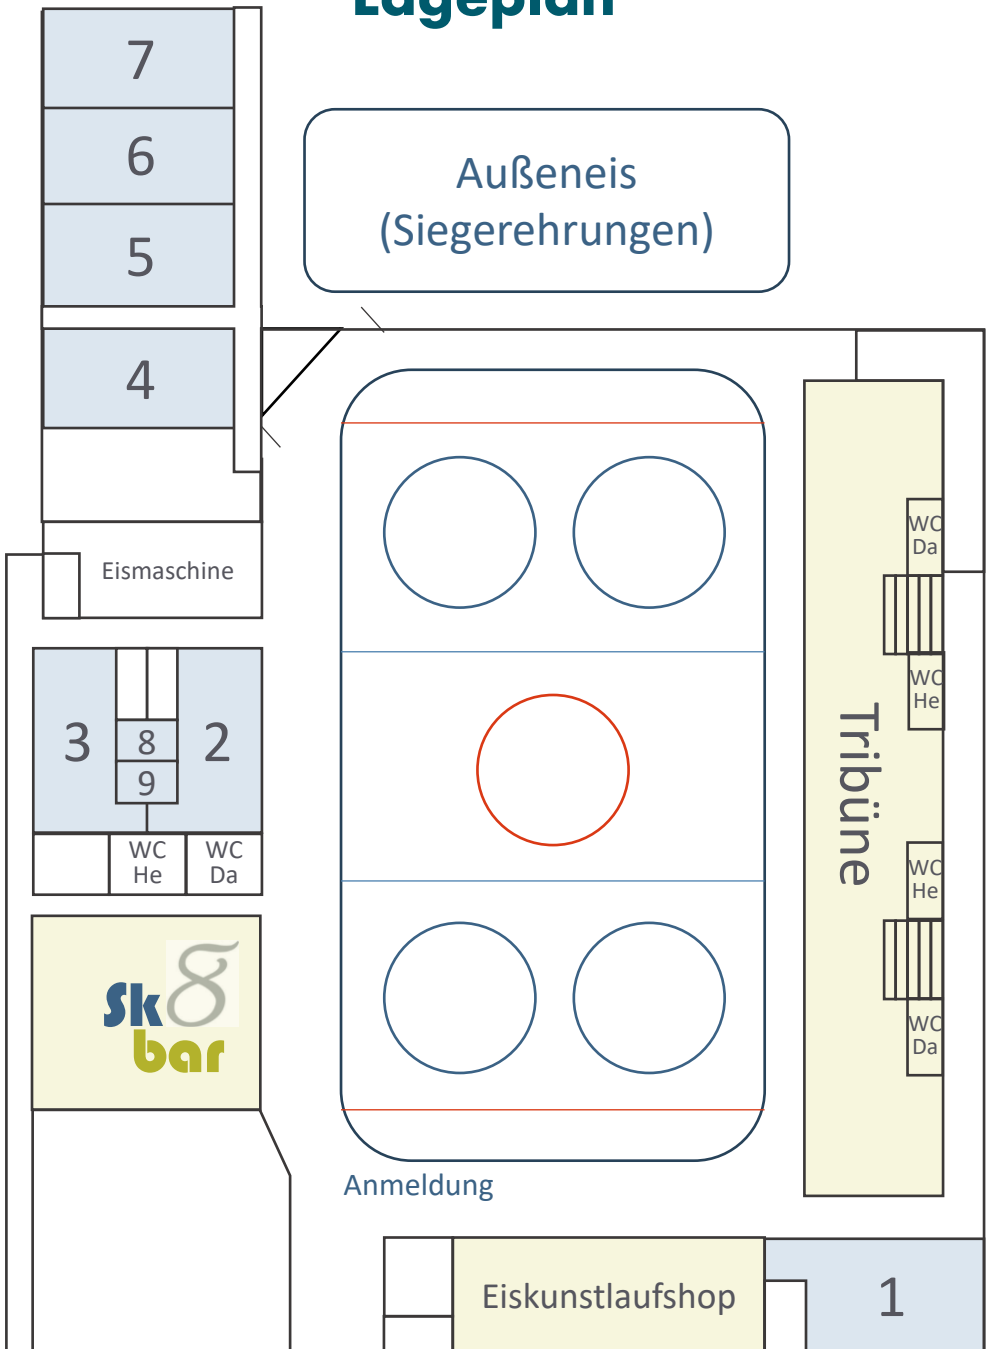

Lageplan

Haupteingang

1-9: Umkleiden

Kabinenbelegung

	Gruppe	Kabine	Kabinenbelegung
01a	Hindernis vw A	5	08:15 - 09:50
01b	Hindernis vw B	6	08:25 - 10:15
03	Minis	7	08:40 - 10:50
04	Bambini	2	08:55 - 11:25
07	Intermediate	3	09:10 - 11:35
09	Adults Bronze Damen	4	09:25 - 12:25
10	Adults Silber Damen	4	09:25 - 12:25
11	Kür ohne Kürklasse	5	09:50 - 12:50
12	Kürklasse 8	6	10:15 - 12:50
11/12	Kür ohne KK, KK8 Jungen	8	09:50 - 12:50
13a	Kürklasse 7 A	7	10:50 - 13:25
13b	Kürklasse 7 B	2	11:25 - 13:55
13	Kürklasse 7 A/B Jungen	9	10:50 - 13:55
14a	Kürklasse 6 A	3	11:50 - 14:25
14b	Kürklasse 6 B	4	12:25 - 14:25
15	Sternschnuppen Mädchen	5, 6	12:50 - 15:55
16a	Anfänger Mädchen A	7	13:25 - 19:20
16b	Anfänger Mädchen B	2	13:55 - 16:55
18a	Nachwuchs B U14 Mädchen A	3	14:25 - 17:45
18b	Nachwuchs B U14 Mädchen B	4	14:25 - 19:20
18m	Nachwuchs B U14 Jungen	9	15:05 - 17:45
19a	Nachwuchs B U16 Mädchen A	5	15:55 - 19:20
19b	Nachwuchs B U16 Mädchen B	6	16:30 - 19:20
20	Nachwuchs A Mädchen	2	16:55 - 20:35
20m	Nachwuchs A Jungen	8	17:25 - 20:35
21	Jugend / Junioren Damen	3	17:45 - 20:35
21m	Jugend / Junioren Herren	9	17:45 - 20:35

Bitte beachten Sie, dass die Umkleiden nur für die o.g. Zeit der jeweiligen Gruppe zur Verfügung stehen. Bitte räumen Sie alle Taschen etc. zum Ende dieses Zeitraums aus den Umkleiden, auch wenn die Siegerehrung erst etwas später stattfindet.